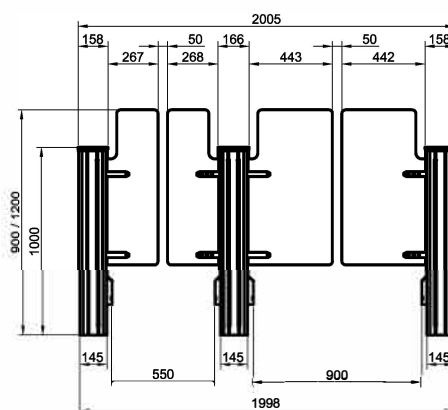

001SWG55SC (высота створки 900 мм)
001SWG55MC (высота створки 1200 мм)

001SWG90SC (высота створки 900 мм)
001SWG90MC (высота створки 1200 мм)

001SWG5590SC (высота створки 900 мм)
001SWG5590MC (высота створки 1200 мм)

Все габариты в "мм", если не указано иное / All dimensions are in "mm" unless otherwise specified
Внешний вид и размеры могут быть изменены производителем без дополнительного уведомления

CAME 

НАИМЕНОВАНИЕ / PRODUCT NAME
001SWG55(SM)C, 001SWG90(SM)C, 001SWG5590(SM)C
ТУРНИКЕТ С РАСПАШНЫМИ СТВОРКАМИ
SWING GATE SWG, центральный модуль