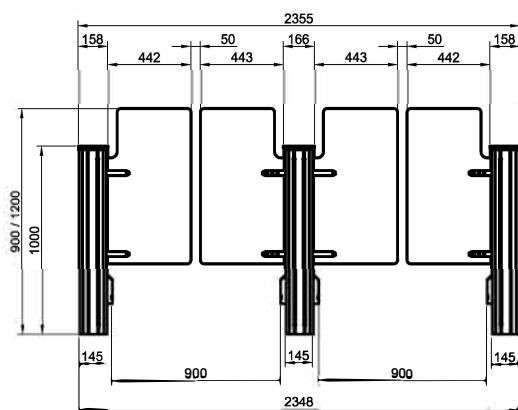

001SWG55SC (высота створки 900 мм)
001SWG55MC (высота створки 1200 мм)

001SWG90SC (высота створки 900 мм)
001SWG90MC (высота створки 1200 мм)

001SWG5590SC (высота створки 900 мм)
001SWG5590MC (высота створки 1200 мм)

Все габариты в "мм", если не указано иное / All dimensions are in "mm" unless otherwise specified
Внешний вид и размеры могут быть изменены производителем без дополнительного уведомления

CAME 

НАИМЕНОВАНИЕ / PRODUCT NAME
001SWG55(SM)C, 001SWG90(SM)C, 001SWG5590(SM)C
ТУРНИКЕТ С РАСПАШНЫМИ СТВОРКАМИ
SWING GATE SWG, центральный модуль