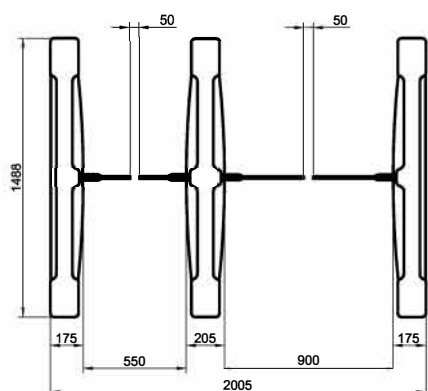

001SWG55SC (высота створки 900 мм)
001SWG55MC (высота створки 1200 мм)

001SWG90SC (высота створки 900 мм)
001SWG90MC (высота створки 1200 мм)

001SWG5590SC (высота створки 900 мм)
001SWG5590MC (высота створки 1200 мм)

Все габариты в "мм", если не указано иное / All dimensions are in "mm" unless otherwise specified
Внешний вид и размеры могут быть изменены производителем без дополнительного уведомления

CAME 

НАИМЕНОВАНИЕ / PRODUCT NAME
001SWG55(SM)C, 001SWG90(SM)C, 001SWG5590(SM)C
ТУРНИКЕТ С РАСПАШНЫМИ СТВОРКАМИ
SWING GATE SWG, центральный модуль