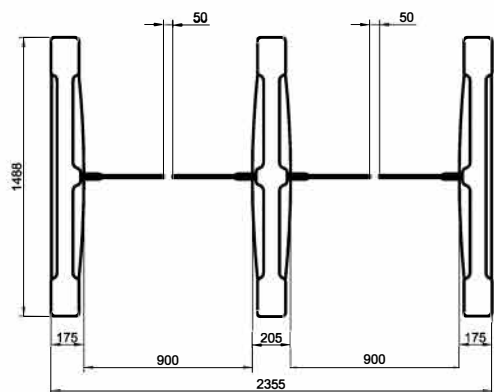

001SWG55SC (высота створки 900 мм)
001SWG55MC (высота створки 1200 мм)

001SWG90SC (высота створки 900 мм)
001SWG90MC (высота створки 1200 мм)

001SWG5590SC (высота створки 900 мм)
001SWG5590MC (высота створки 1200 мм)

Все габариты в "мм", если не указано иное / All dimensions are in "mm" unless otherwise specified
Внешний вид и размеры могут быть изменены производителем без дополнительного уведомления

CAME 

НАИМЕНОВАНИЕ / PRODUCT NAME
001SWG55(SM)C, 001SWG90(SM)C, 001SWG5590(SM)C
ТУРНИКЕТ С РАСПАШНЫМИ СТВОРКАМИ
SWING GATE SWG, центральный модуль